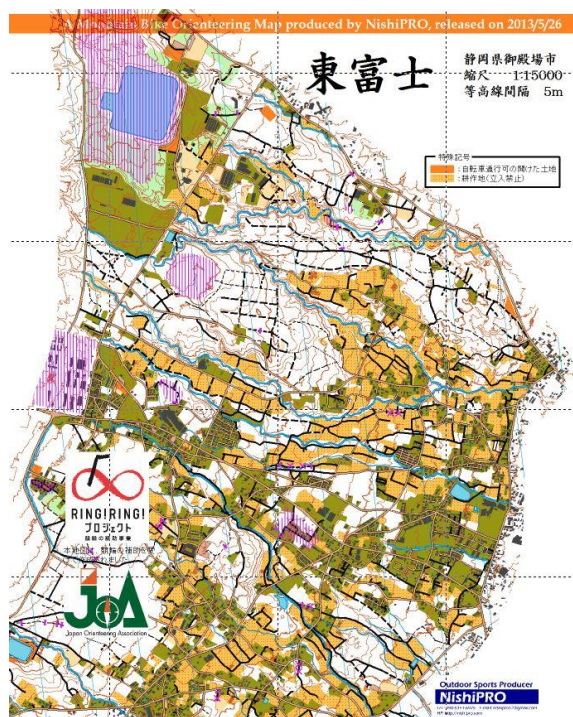

(2) 実施内容

マウンテンバイクオリエンテーリング2013世界選手権選考会開催

(<http://www.orienteing.com/~mtbo/event/2013/20130511/youkou.html>)

5月11日 静岡県富士市丸尾自然公園

5月12日 静岡県富士宮市天母山公園

5月26日 静岡県御殿場市桜公園

にて、マウンテンバイクオリエンテーリング競技会兼選考会を実施した。

マウンテンバイクオリエンテーリング用地図 MTBIに地図専用ホルダーで装着

(別紙5)

5月26日開催 会場の御殿場市桜公園 イベント風景

2 予想される事業実施効果

世界選手権の成績向上をもたらし、関係者の競技力向上をもたらし、マウンテンバイク競技、オリエンテーリング競技およびマウンテンバイクオリエンテーリング競技の国民への認知度向上をもたらす。

3 本事業に係る成果物

(1) 補助事業により作成したもの

マウンテンバイクオリエンテーリング専用競技地図

(国際オリエンテーリング図式規定、ISMTBOM2012準拠)

静岡県御殿場市滝が原周辺(会場 桜公園)

(概要)

補助事業により、2013年エストニア国で開催されるマウンテンバイクオリエンテーリング世界選手権選考会を計3回開催した。日本代表チームの男子6名、女子1名計7名の選考が実施された。

制作された地図により、日本オリエンテーリング協会は強化合宿等を通じてこの地図を利用し、競技力向上、選手強化を図った。2013年エストニア国での世界選手権の成績は、2012年の成績を上回るものとなった。

(別紙5)

(<http://www.orienteing.com/~mtbo/event/2013/higashifuji.jpg>)

5月26日開催された静岡県御殿場市滝が原周辺の地図

(2) (1) 以外で当事業において作成したもの
なし

4 事業内容についての問い合わせ先

団 体 名： 公益社団法人 日本オリエンテーリング協会
(ニホンオリエンテーリングキョウカイ)

住 所： 〒150-8050

東京都渋谷区神南1-1-1岸記念体育館内